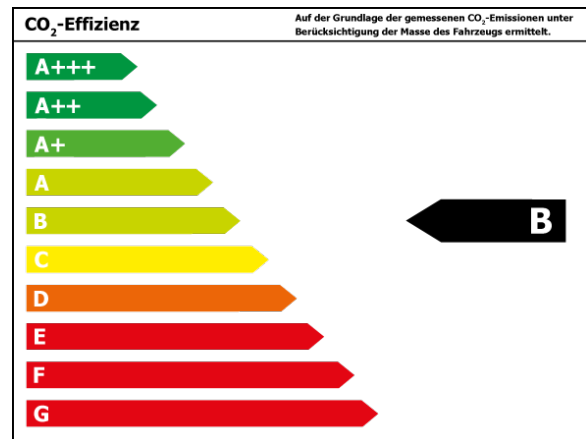

### Verbrauch und Emissionen (WLTP) \*

Kombiniert* :	6,2 l/100 km
CO <sub>2</sub> -Emission* :	140 g/km

\*Weitere Informationen zum offiziellen Kraftstoffverbrauch und den offiziellen spezifischen CO<sub>2</sub>-Emissionen neuer Personenkraftwagen können dem 'Leitfaden über den Kraftstoffverbrauch, die CO<sub>2</sub>-Emissionen und den Stromverbrauch neuer Personenkraftwagen' entnommen werden, der an allen Verkaufsstellen und bei 'Deutsche Automobil Treuhand GmbH' unter [www.dat.de](http://www.dat.de) unentgeltlich erhältlich ist.