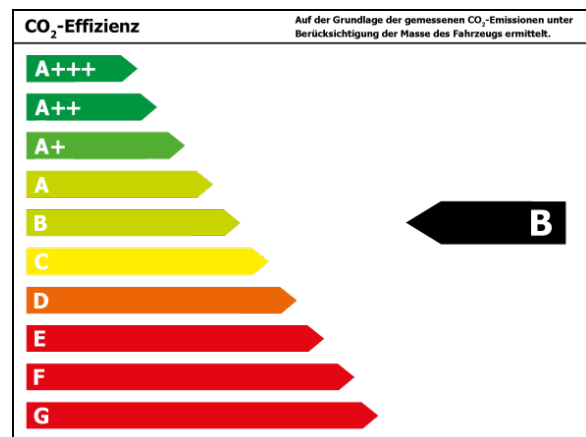

Außenfarbe: Grau

Polsterung: Stoff

Türen: 5

Erstzulassung: 02. 2024

Umweltplakette:  Euro6d

Energieeffizienz: B

[Fahrzeugangebot online ansehen](#)

Sehr geehrter Kunde,

Verbrauch

Verbrauch und Emissionen (NEFZ) *

Innerorts* :	6,9 l/100 km
Ausserorts* :	4,8 l/100 km
Kombiniert* :	5,6 l/100 km
CO2-Emission* :	128,0 g/km

Verbrauch und Emissionen (WLTP) *

Langsam* :	6,9 l/100 km
Mittel* :	5,4 l/100 km
Schnell* :	4,8 l/100 km
Sehr schnell* :	6,0 l/100 km
Kombiniert* :	5,6 l/100 km
CO2-Emission* :	128 g/km