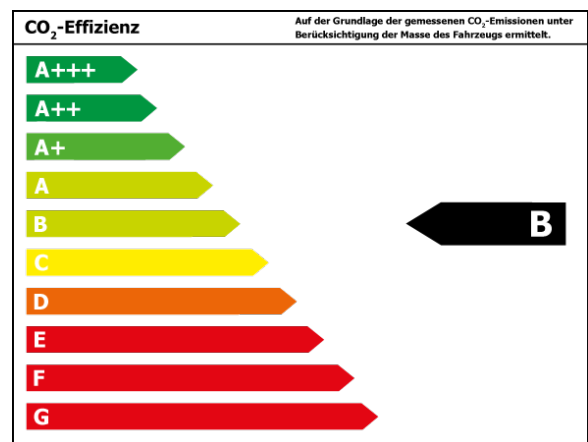

Verbrauch

Verbrauch und Emissionen (NEFZ) *

Innerorts* : 5,9 l/100 km

Ausserorts* : 4,1 l/100 km

Kombiniert* : 4,8 l/100 km

CO2-Emission* : 109,0 g/km

Verbrauch und Emissionen (WLTP) *

CO2-Emission* : 0 g/km