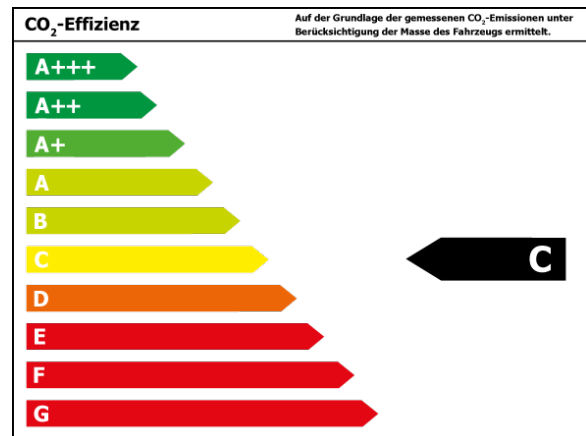

### Verbrauch und Emissionen (WLTP) \*

Kombiniert* :	5,5 l/100 km
CO2-Emission* :	126 g/km

\*Weitere Informationen zum offiziellen Kraftstoffverbrauch und den offiziellen spezifischen CO<sub>2</sub>-Emissionen neuer Personenkraftwagen können dem 'Leitfaden über den Kraftstoffverbrauch, die CO<sub>2</sub>-Emissionen und den Stromverbrauch neuer Personenkraftwagen' entnommen werden, der an allen Verkaufsstellen und bei 'Deutsche Automobil Treuhand GmbH' unter [www.dat.de](http://www.dat.de) unentgeltlich erhältlich ist.