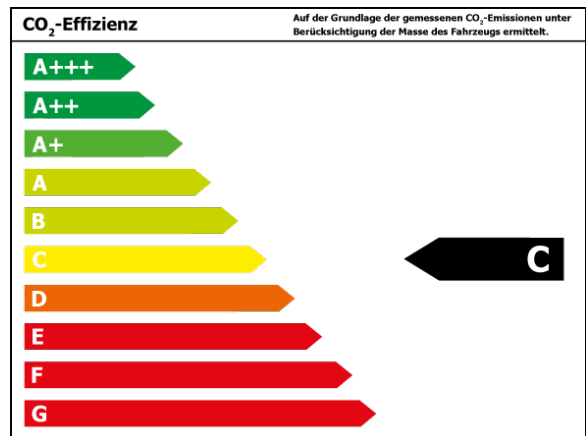

Verbrauch

Verbrauch und Emissionen (NEFZ) *

| | |
|-----------------|--------------|
| Innerorts* : | 8,5 l/100 km |
| Ausserorts* : | 5,6 l/100 km |
| Kombiniert* : | 6,5 l/100 km |
| CO2-Emission* : | 148,0 g/km |

Verbrauch und Emissionen (WLTP) *

| | |
|-----------------|--------------|
| Kombiniert* : | 6,5 l/100 km |
| CO2-Emission* : | 148 g/km |

*Weitere Informationen zum offiziellen Kraftstoffverbrauch und den offiziellen spezifischen CO₂-Emissionen neuer Personenkraftwagen können dem 'Leitfaden über den Kraftstoffverbrauch, die CO₂-Emissionen und den Stromverbrauch neuer Personenkraftwagen' entnommen werden, der an allen Verkaufsstellen und bei 'Deutsche Automobil Treuhand GmbH' unter www.dat.de unentgeltlich erhältlich ist.