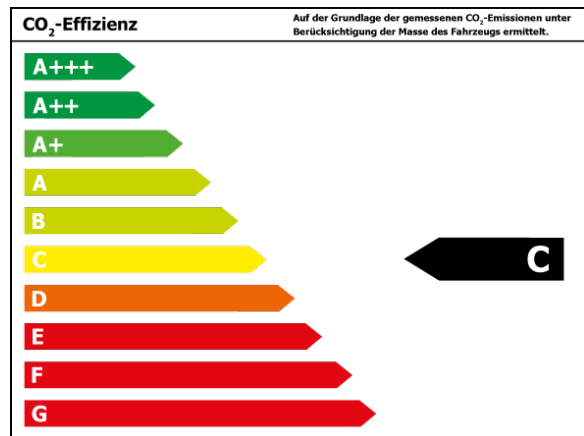

Verbrauch

Verbrauch und Emissionen (NEFZ) *

Innerorts* :	7,3 l/100 km
Ausserorts* :	5,2 l/100 km
Kombiniert* :	6,1 l/100 km
CO2-Emission* :	138,0 g/km

Verbrauch und Emissionen (WLTP) *

Kombiniert* :	6,1 l/100 km
CO2-Emission* :	138 g/km