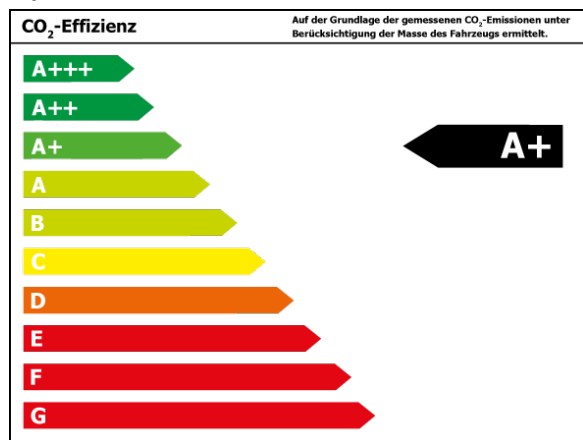

Verbrauch

Verbrauch und Emissionen (NEFZ) *

CO₂-Emission* : 0 g/km

Verbrauch und Emissionen (WLTP) *

CO₂-Emission* : 0 g/km

Stromverbrauch kombiniert* : 14,3 kWh/100 km

Elektrische Reichweite* : 305 km

1Diese E-Auto spezifischen Informationen werden ohne jegliche Gewähr und Haftung bereitgestellt und sind nicht Bestandteil der Fahrzeugbeschreibung und des Angebotes des inserierenden Autohändlers. Die Datenqualität ist maßgeblich davon abhängig, ob das Fahrzeug eindeutig einem Referenztypen zugeordnet werden kann.