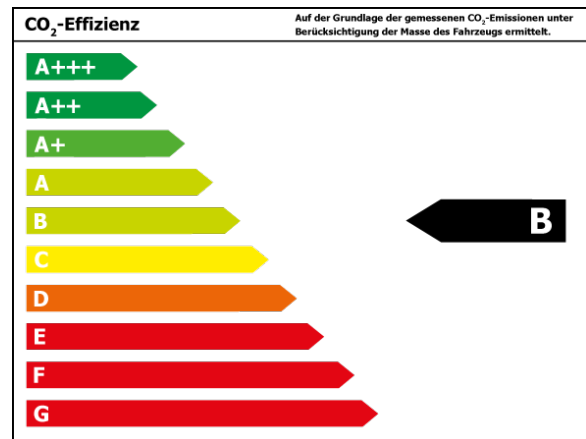

Verbrauch

Verbrauch und Emissionen (NEFZ) *

Innerorts* :	5,9 l/100 km
Ausserorts* :	4,7 l/100 km
Kombiniert* :	5,2 l/100 km
CO ₂ -Emission* :	118,0 g/km

Verbrauch und Emissionen (WLTP) *

Kombiniert* :	6,2 l/100 km
CO ₂ -Emission* :	140 g/km