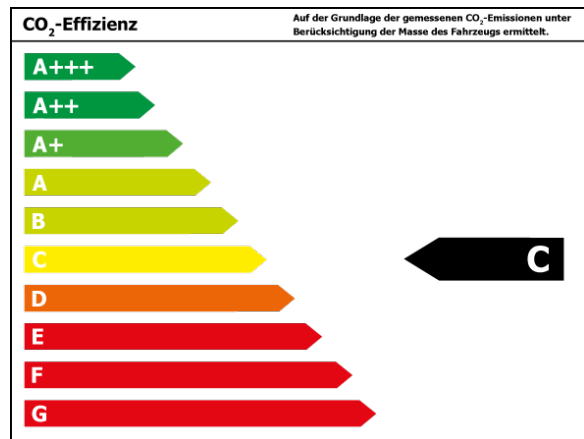

### Verbrauch und Emissionen (WLTP) \*

Langsam* :	6,5 l/100 km
Mittel* :	5,3 l/100 km
Schnell* :	4,7 l/100 km
Sehr schnell* :	5,7 l/100 km
Kombiniert* :	5,6 l/100 km
CO2-Emission* :	128 g/km

\*Weitere Informationen zum offiziellen Kraftstoffverbrauch und den offiziellen spezifischen CO<sub>2</sub>-Emissionen neuer Personenkraftwagen können dem 'Leitfaden über den Kraftstoffverbrauch, die CO<sub>2</sub>-Emissionen und den Stromverbrauch neuer Personenkraftwagen' entnommen werden, der an allen Verkaufsstellen und bei 'Deutsche Automobil Treuhand GmbH' unter [www.dat.de](http://www.dat.de) unentgeltlich erhältlich ist.