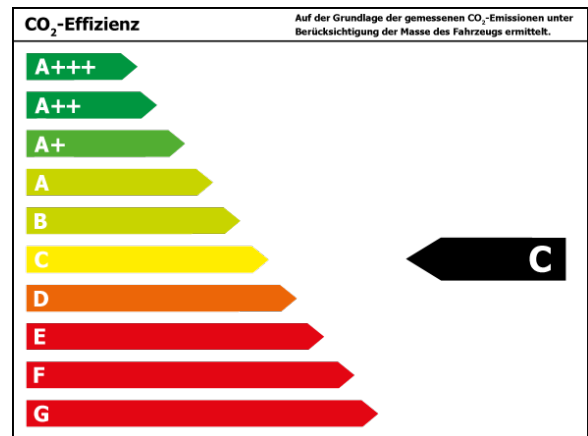

Außenfarbe: Schwarz

Polsterung: Stoff

Türen: 5

Erstzulassung: 04 . 2021

Umweltplakette:  Euro6d

Energieeffizienz: C

[Fahrzeugangebot online ansehen](#)

Sehr geehrter Kunde,

Verbrauch

Verbrauch und Emissionen (NEFZ) *

Innerorts* :	5,3 l/100 km
Ausserorts* :	4,5 l/100 km
Kombiniert* :	4,8 l/100 km
CO ₂ -Emission* :	109,0 g/km

Verbrauch und Emissionen (WLTP) *

Kombiniert* :	5,9 l/100 km
CO ₂ -Emission* :	134 g/km