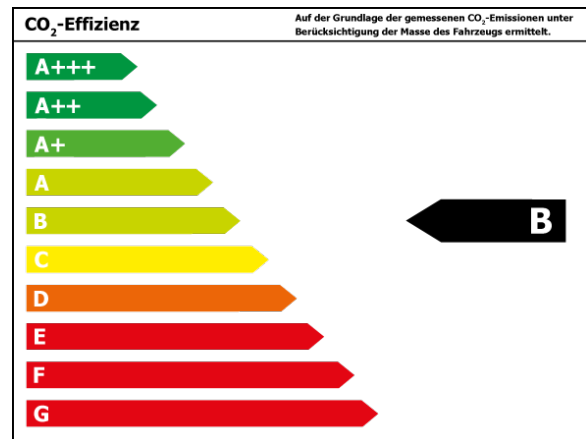

Verbrauch

Verbrauch und Emissionen (NEFZ) *

Innerorts* :	6,5 l/100 km
Ausserorts* :	4,8 l/100 km
Kombiniert* :	5,4 l/100 km
CO2-Emission* :	124,0 g/km

Verbrauch und Emissionen (WLTP) *

Kombiniert* :	6,3 l/100 km
CO2-Emission* :	142 g/km