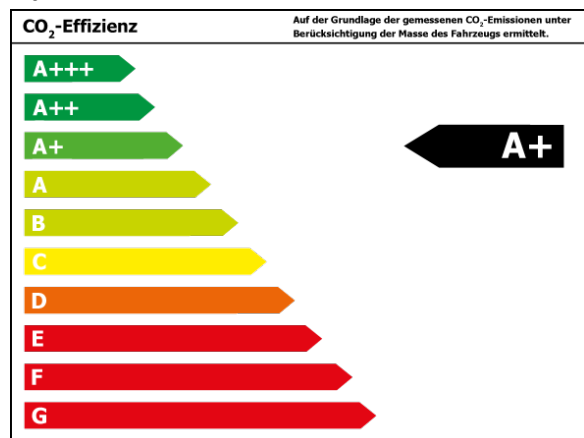

### Verbrauch und Emissionen (NEFZ) \*

CO<sub>2</sub>-Emission\* : 0 g/km

### Verbrauch und Emissionen (WLTP) \*

CO<sub>2</sub>-Emission\* : 0 g/km

Stromverbrauch kombiniert\* : 14,3 kWh/100 km

Elektrische Reichweite\* : 305 km

1Diese E-Auto spezifischen Informationen werden ohne jegliche Gewähr und Haftung bereitgestellt und sind nicht Bestandteil der Fahrzeugbeschreibung und des Angebotes des inserierenden Autohändlers. Die Datenqualität ist maßgeblich davon abhängig, ob das Fahrzeug eindeutig einem Referenztypen zugeordnet werden kann.