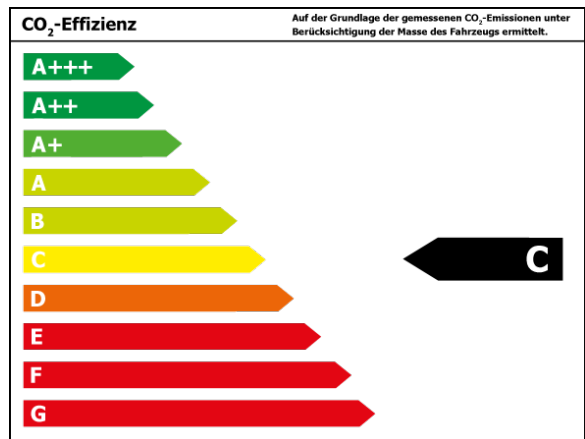

Verbrauch und Emissionen (NEFZ) *

Innerorts* :	7,8 l/100 km
Ausserorts* :	5,2 l/100 km
Kombiniert* :	6,2 l/100 km
CO2-Emission* :	143,0 g/km

Verbrauch und Emissionen (WLTP) *

CO2-Emission* :	0 g/km
-----------------	--------