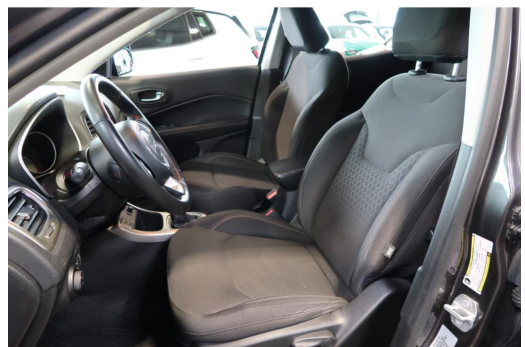

Fahrzeug-Exposé

Claas Wehner Autohaus GmbH - Buchholz FCA

Angebotsnummer: 202485070

Ausdruck vom: 26.04.2024

CLAAS WEHNER
AUTOHAUS

HYUNDAI FIAT FIAT Jeep
HAMBURG · LÜNEBURG · BUCHHOLZ · AHRENSBURG · ELMSHORN