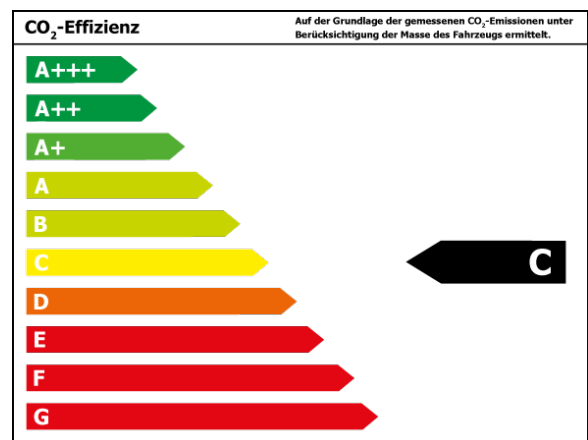

Verbrauch und Emissionen (NEFZ) *

Innerorts* :	7,1 l/100 km
Ausserorts* :	4,7 l/100 km
Kombiniert* :	5,6 l/100 km
CO2-Emission* :	133,0 g/km

Verbrauch und Emissionen (WLTP) *

CO2-Emission* :	0 g/km
-----------------	--------