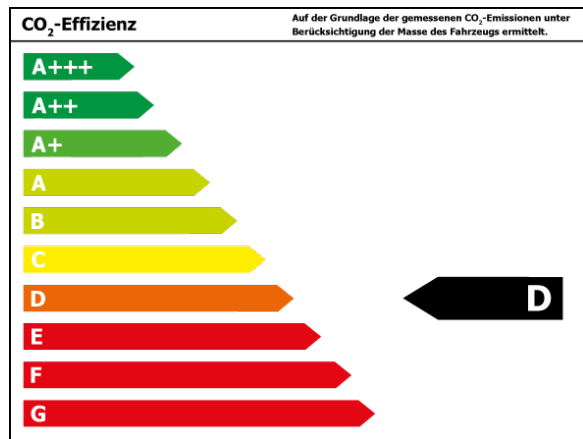

### Verbrauch und Emissionen (WLTP) \*

Langsam* :	7,4 l/100 km
Mittel* :	5,4 l/100 km
Schnell* :	4,8 l/100 km
Sehr schnell* :	6,0 l/100 km
Kombiniert* :	5,7 l/100 km
CO2-Emission* :	129 g/km

\*Weitere Informationen zum offiziellen Kraftstoffverbrauch und den offiziellen spezifischen CO<sub>2</sub>-Emissionen neuer Personenkraftwagen können dem 'Leitfaden über den Kraftstoffverbrauch, die CO<sub>2</sub>-Emissionen und den Stromverbrauch neuer Personenkraftwagen' entnommen werden, der an allen Verkaufsstellen und bei 'Deutsche Automobil Treuhand GmbH' unter [www.dat.de](http://www.dat.de) unentgeltlich erhältlich ist.