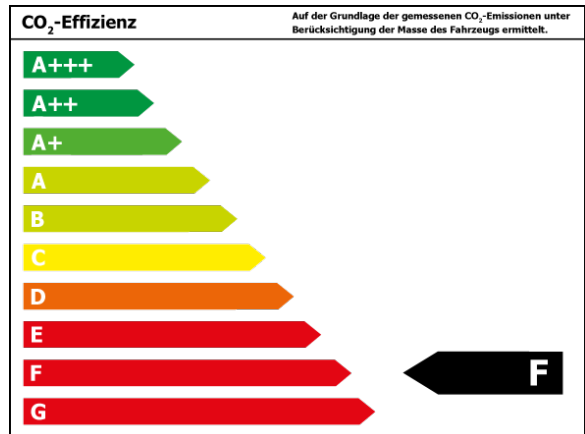

Verbrauch

Verbrauch und Emissionen (WLTP) *

Kombiniert* : 8,5 l/100 km

CO2-Emission* : 194 g/km

*Weitere Informationen zum offiziellen Kraftstoffverbrauch und den offiziellen spezifischen CO₂-Emissionen neuer Personenkraftwagen können dem 'Leitfaden über den Kraftstoffverbrauch, die CO₂-Emissionen und den Stromverbrauch neuer Personenkraftwagen' entnommen werden, der an allen Verkaufsstellen und bei 'Deutsche Automobil Treuhand GmbH' unter www.dat.de unentgeltlich erhältlich ist.