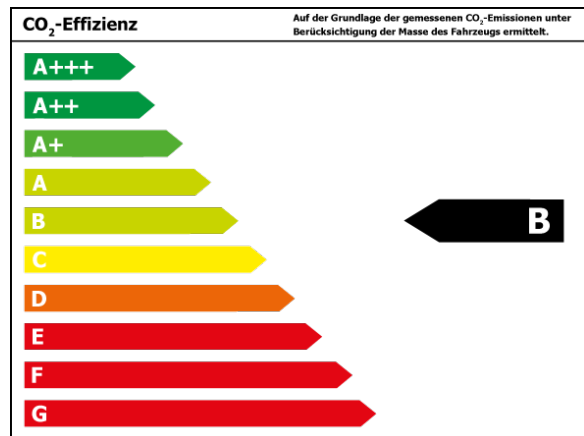

Verbrauch

Verbrauch und Emissionen (NEFZ) *

Innerorts* : 7,3 l/100 km

Ausserorts* : 5,9 l/100 km

Kombiniert* : 6,1 l/100 km

CO₂-Emission* : 138,0 g/km

Verbrauch und Emissionen (WLTP) *

Kombiniert* : 6,1 l/100 km

CO₂-Emission* : 138 g/km

*Weitere Informationen zum offiziellen Kraftstoffverbrauch und den offiziellen spezifischen CO₂-Emissionen neuer Personenkraftwagen können dem 'Leitfaden über den Kraftstoffverbrauch, die CO₂-Emissionen und den Stromverbrauch neuer Personenkraftwagen' entnommen werden, der an allen Verkaufsstellen und bei 'Deutsche Automobil Treuhand GmbH' unter www.dat.de unentgeltlich erhältlich ist.